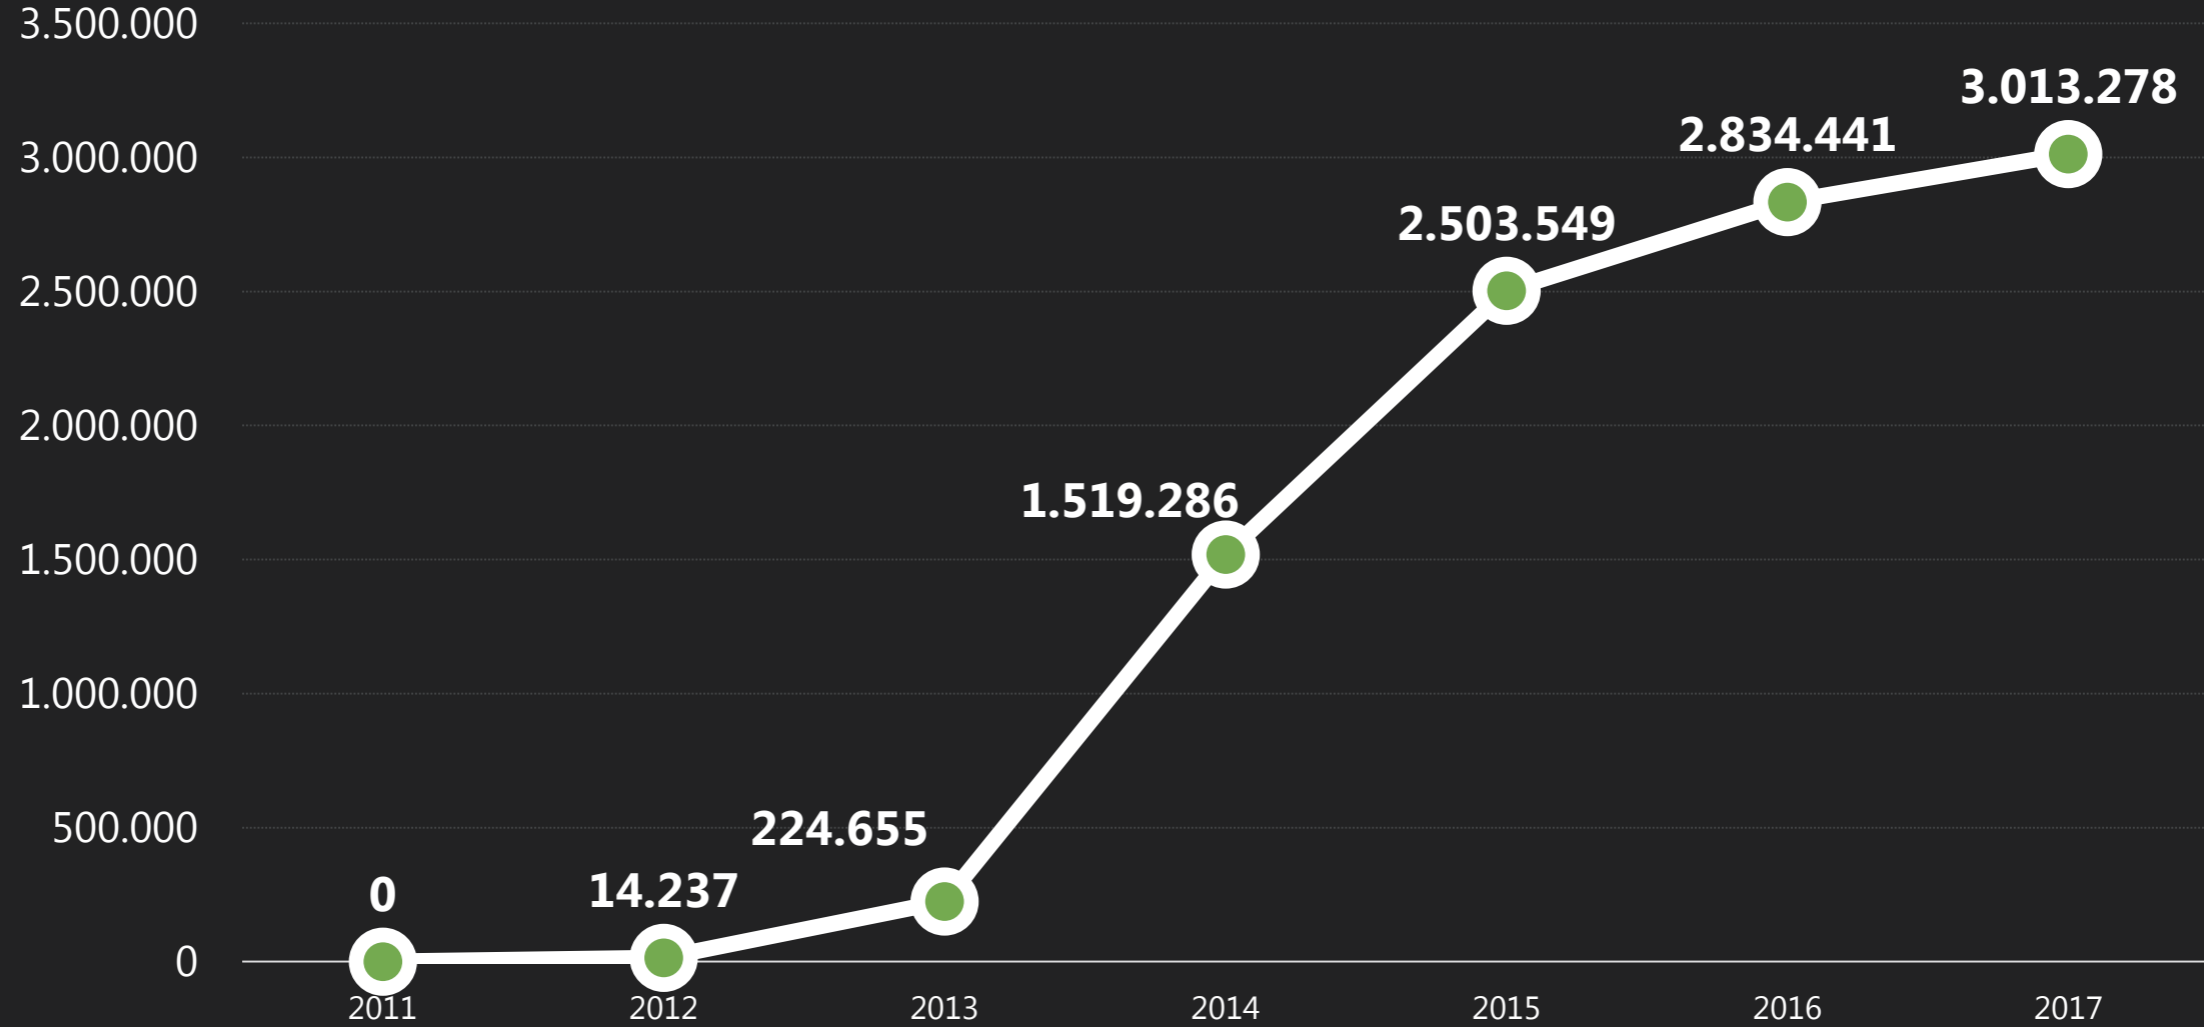

Saha Tarihi

▶ **27 Nisan – 20 Mayıs 2017**

Yöntem

▶ **CAPI yüzyüze görüşme**

Örneklem

▶ **15 yaş ve üzeri toplam 1282 Suriyeli mülteci**

Lokasyon

▶ **10 il (Adana, Bursa, Gaziantep, Hatay, Mersin, İstanbul, İzmir, Mardin, Şanlıurfa, Kilis)**

Hata payı

▶ **%95 güven aralığında \pm % 2,7**

Yıllara Göre Geçici Koruma Kapsamındaki

Göç İdaresi Genel Müdürlüğü, 17 Mayıs 2017 tarihi itibarıyla

İllere Göre Geçici Koruma

Suriyeli Nüfusu

İSTANBUL
483.065